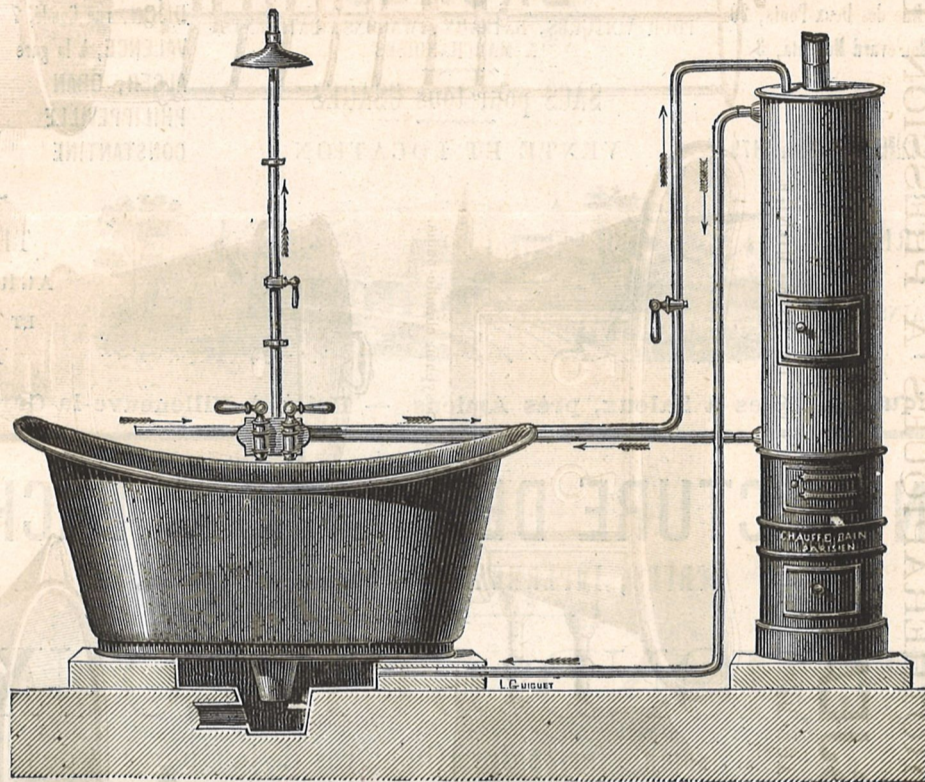

CHAUFFE-BAINS — BAIGNOIRES — HYDROTHERAPIE

DELAROCHE AINÉ

ARGENT
1878

PARIS — 22, rue Bertrand, 22 — PARIS
MAISON FONDÉE EN 1815

ARGENT
1878

SEULE SUCCURSALE A PARIS

123, rue Saint-Lazare, en face la Gare — PARIS

COMMISSION

EXPORTATION

Installation du Chauffe-Bains parisien.

<p>BAIGNOIRES ZINC — CUIVRE FONTE ÉMAILLÉE</p> <p>BAIGNOIRES A CHAUFFAGE</p> <p>CYLINDRES & THERMOSYPHONS</p> <p>CHAUFFE-BAINS AU COKE, AU CHARBON, AU GAZ</p>	<p>SPÉCIALITÉ DU CHAUFFE-BAINS PARISIEN</p> <p>ROBINETTERIE ET ACCESSOIRES DE BAINS</p> <p>HYDROTHERAPIE APPAREILS FIXES ET MOBILES</p>	<p>DOUCHES DIVERSES</p> <p>BAINS DE CERCLES</p> <p>BAINS DE SIÈGE HYDROTHERAPIQUES</p> <p>LAVABOS D'ÉTABLISSEMENTS</p> <p>INSTALLATIONS particulières et publiques</p>
--	--	---